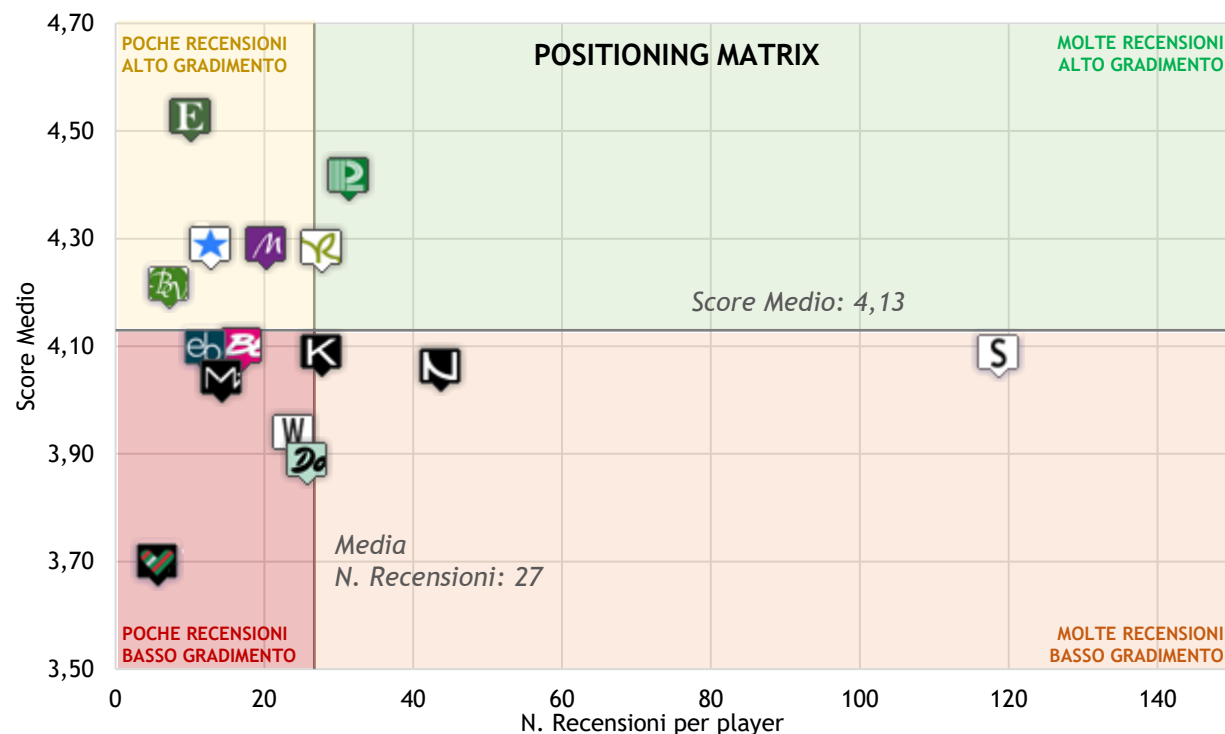

ANALISI DELLE RECENZIONI

Settore: **HEALTH&BEAUTY** | Periodo di riferimento: **01/01/2021 - 31/01/2023**

INSEGNE BEAUTY	Score Medio	N. Recensioni		Player Tot. (n.)
		Per player	Totale	
L'ERBOLARIO	4,53	10	1.612	154
PINALLI	4,43	31	1.880	60
YVES ROCHER	4,29	28	2.997	106
BEAUTY STAR	4,29	13	830	63
MARIONNAUD	4,29	21	2.433	118
BOTTEGA VERDE	4,20	8	2.575	317
IDEABELLEZZA	4,10	16	930	57
ESSERBELLA	4,09	12	546	44
KIKO	4,08	28	9.101	326
SEPHORA	4,08	119	15.065	127
NYX	4,07	43	520	12
MAC	4,04	14	494	35
WYCON	3,93	25	4.007	163
DOUGLAS	3,90	26	7.668	299
MARCO E LUISA VACCARI	3,69	5	104	19

UTENTI SODDISFATTI %