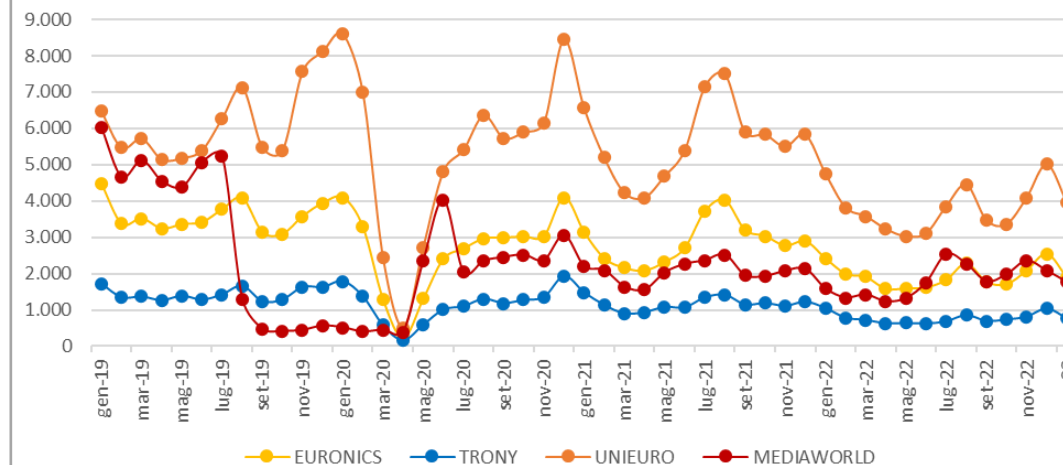

INSEGNE A CONFRONTO

PdV ANALIZZATI	326	138	449	99
RECENSIONI	134.048	54.843	255.011	109.171
RECENSIONI PER PdV	411	397	568	1.103
VOTO MEDIO	4,05	4,02	3,87	3,74
UTENTI SODDISFATTI	75,6%	74,3%	70,4%	67,9%

TREND DELLE RECENSIONI

POSITIONING MATRIX

UTENTI CONDIVISI %