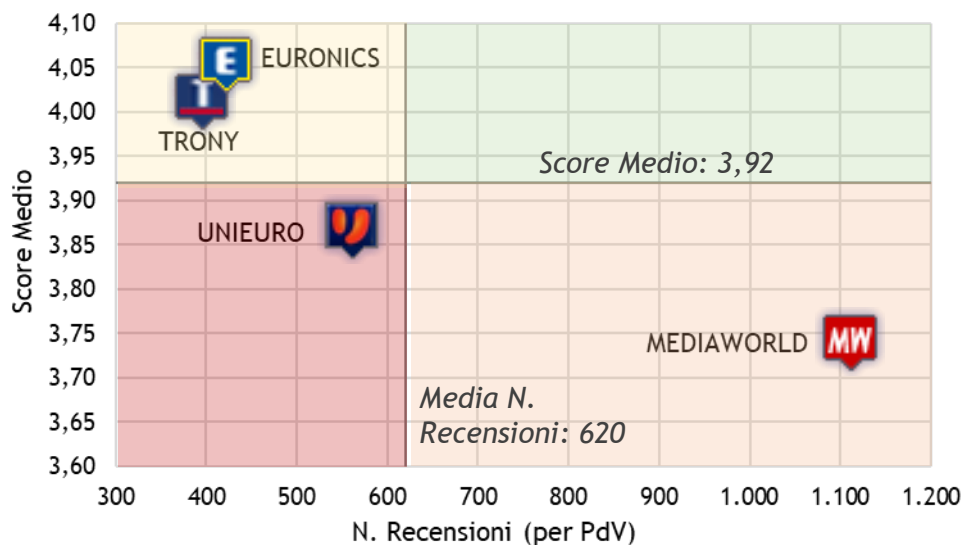

INSEGNE A CONFRONTO

PdV ANALIZZATI	326	138	449	99
RECENSIONI	134.048	54.843	255.011	109.171
RECENSIONI PER PdV	411	397	568	1.103
VOTO MEDIO	4,05	4,02	3,87	3,74
UTENTI SODDISFATTI	75,6%	74,3%	70,4%	67,9%

TREND DELLE RECENSIONI

POSITIONING MATRIX

UTENTI CONDIVISI %